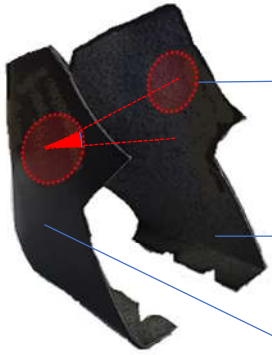

## Avantages de TechnoBoots Chaussures stable

- Grand confort de port grâce à une doublure en cuir de haute qualité
- Cuir de vache de haute qualité
- Languette rembourrée
- Une entrée confortable
- Sécurisé courir
- un déroulement physiologique de la semelle extérieure
- structure optimale de la semelle pour les appareils orthopédiques
  
- une grande mobilité dans la vie quotidienne
- le schéma physiologique de la démarche demeure
  
- Swiss Made

# APS - Ankle Protect System

Anatomie adaptée de la cheville

système de stabilisation la section de talon

la protection contre les influences extérieures

## Indication des modèle divers

- entorse-déchirure des ligaments
- reconstruction des ligaments
- cassures-fractures
- paralysies
- radissement des articulations arthodèse
- déchirure-rupture de Tendon d'Achille
- talon haglund
- fracture du talon
- paralysie spastique
- malformations congénitales